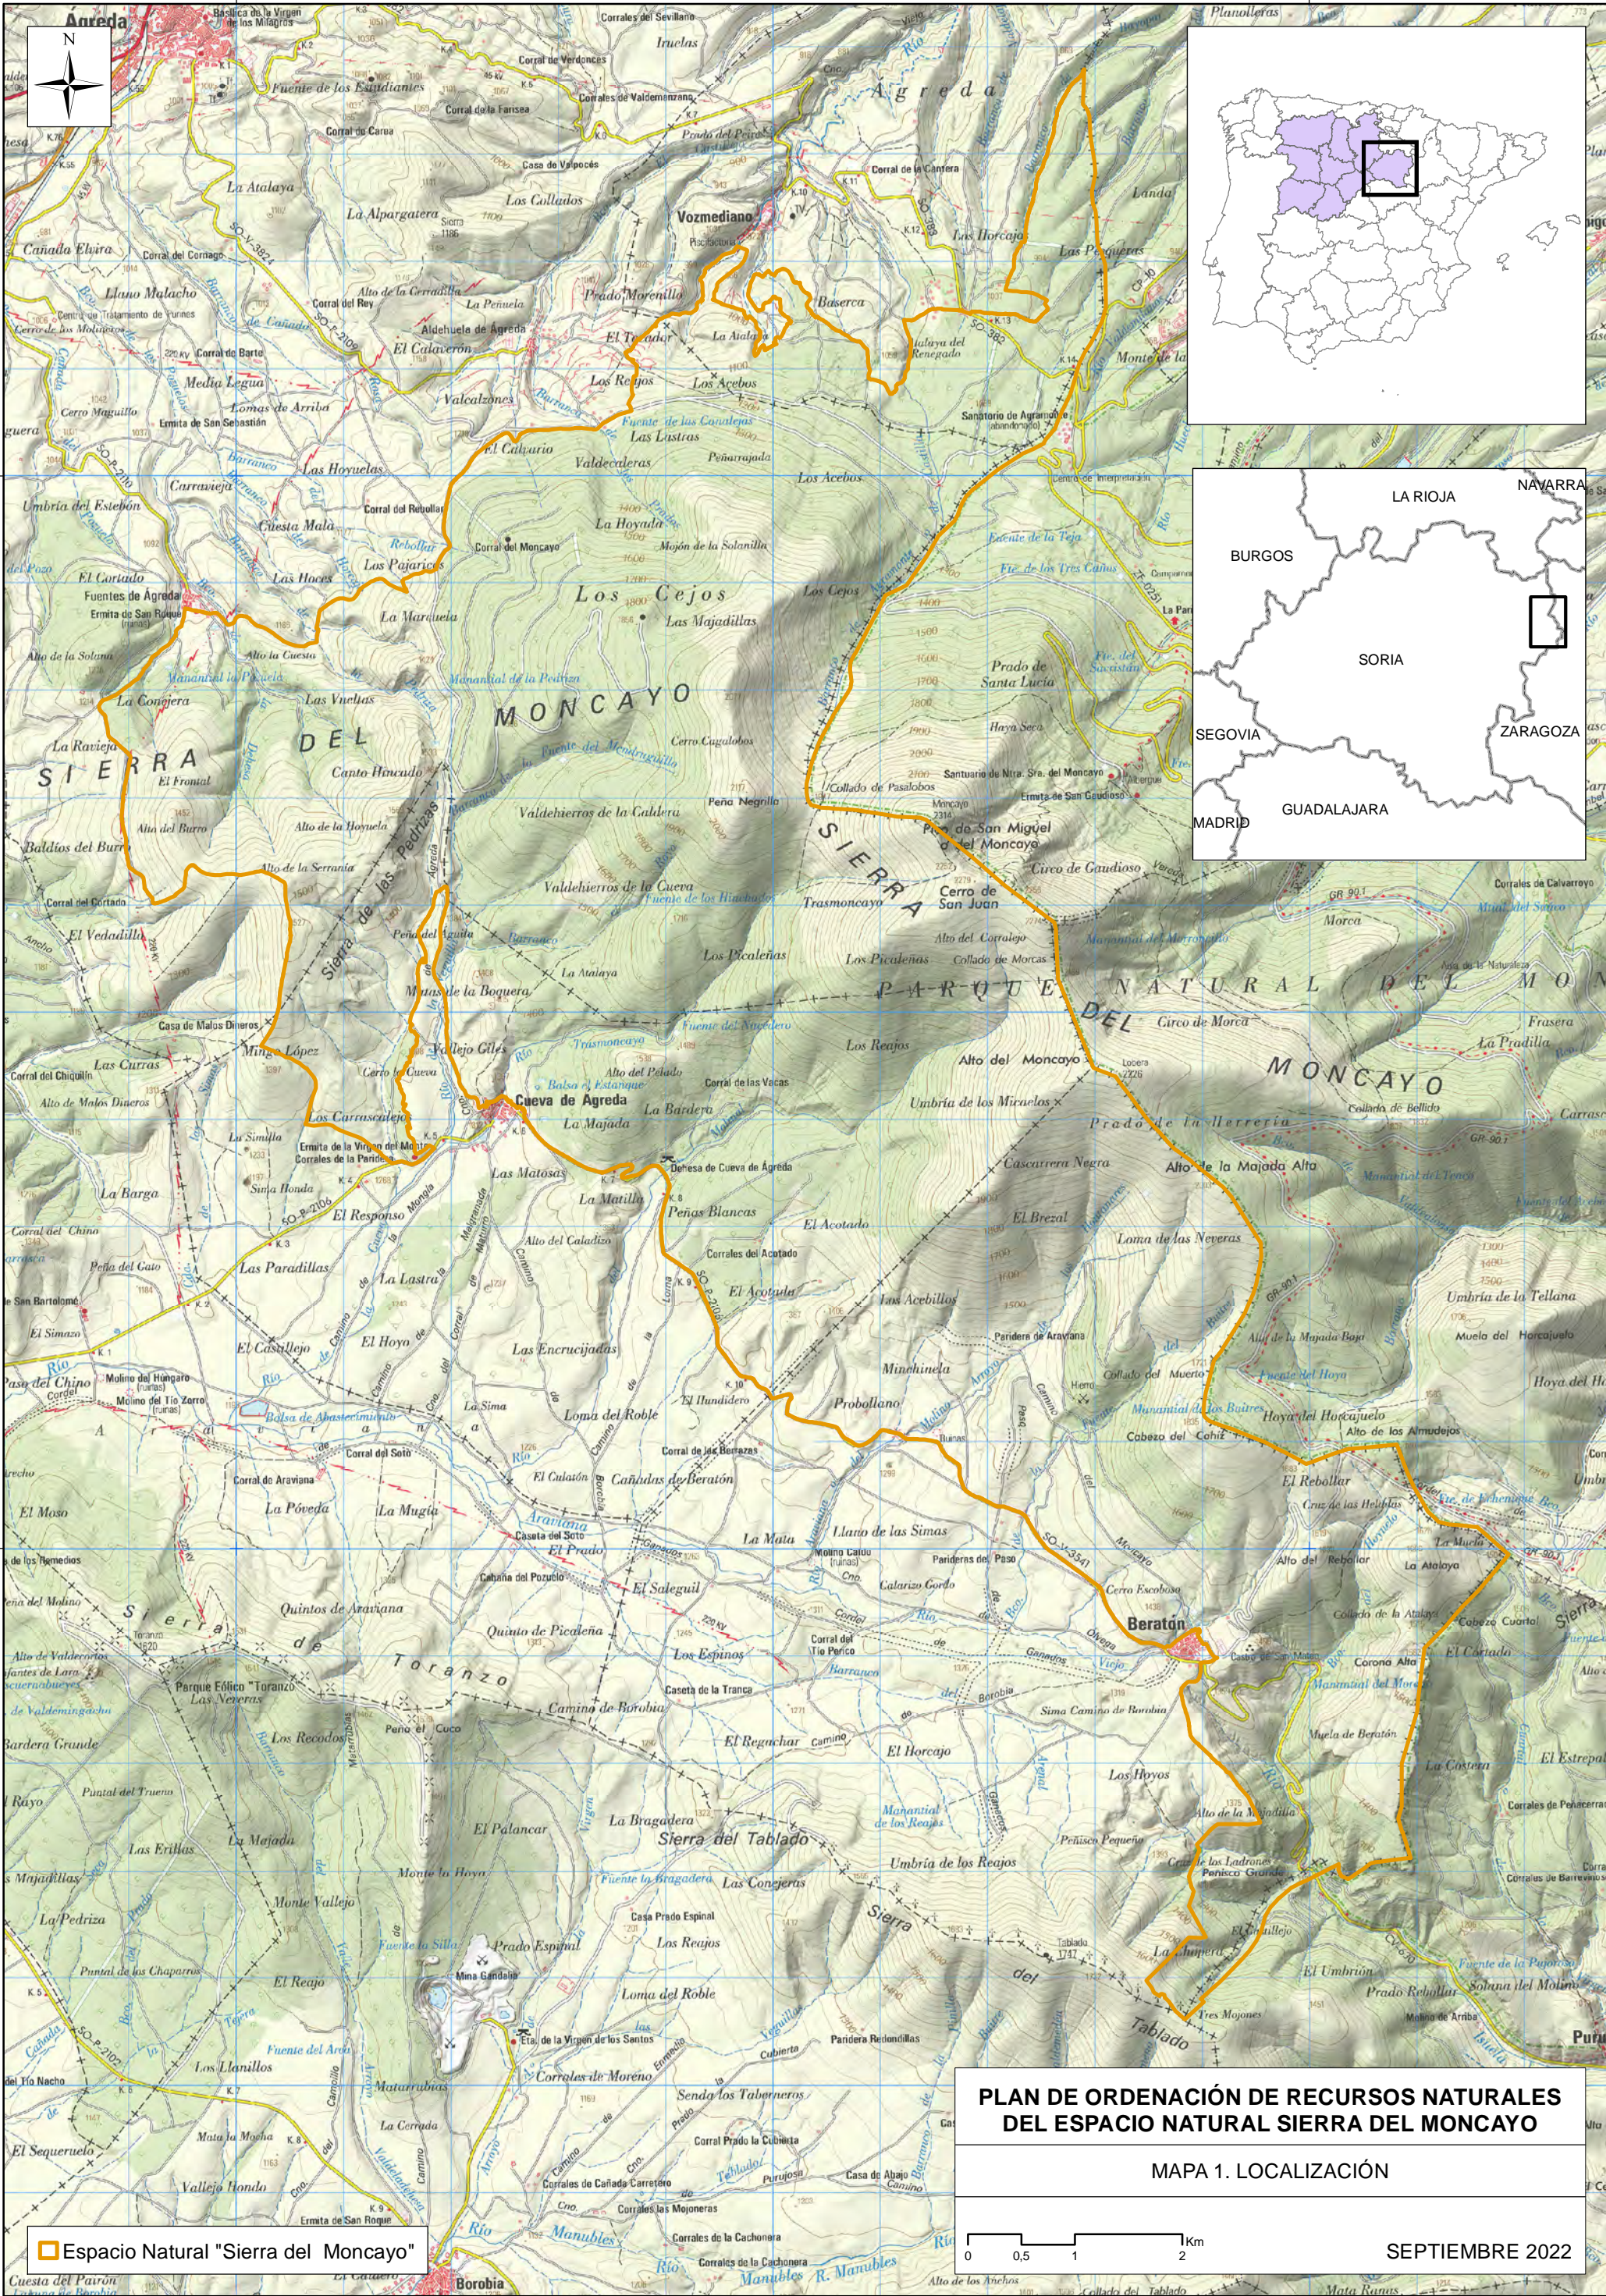

590000

600000

 Espacio Natural "Sierra del Moncayo"

PLAN DE ORDENACIÓN DE RECURSOS NATURALES DEL ESPACIO NATURAL SIERRA DEL MONCAYO

MAPA 1. LOCALIZACIÓN

0 0,5 1 2 Km

SEPTIEMBRE 2022

590000

600000